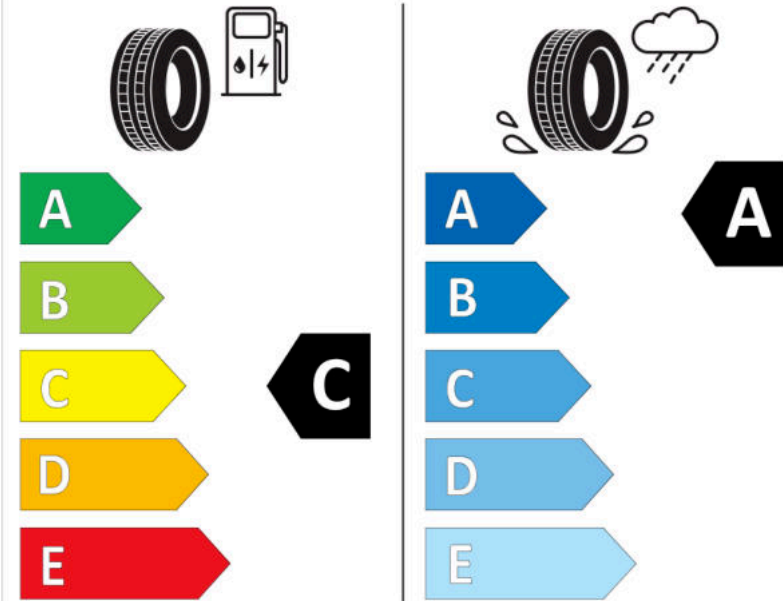

## Δελτίο Πληροφοριών Προϊόντος

ΚΑΝΟΝΙΣΜΟΣ (ΕΕ) 2020/740

Μάρκα	MICHELIN
Εμπορική ονομασία	LATITUDE SPORT 3 MO
Αναγνωριστικό μοντέλου	164513
Διάσταση	295/35R21
Δείκτης ικανότητας φόρτωσης	107
Σύμβολο κατηγορίας ταχύτητας	Y
Κατηγορία ως προς την εξοικονόμηση καυσίμου	C
Κατηγορία ως προς την πρόσφυση του ελαστικού σε υγρό οδόστρωμα	A
Κατηγορία εξωτερικού θορύβου κύλισης	A
Τιμή εξωτερικού θορύβου κύλισης	72 dB
Ελαστικό για χρήση σε συνθήκες έντονης χιονόπτωσης	Όχι
Ελαστικό πρόσφυσης στον πάγο	Όχι
Ημερομηνία έναρξης παραγωγής	51/14
Ημερομηνία λήξης παραγωγής	
Κατηγορία Φορτίου	XL
Επιπλέον πληροφορίες	295/35 ZR21 107Y XL TL LATITUDE SPORT 3 MO GRNX MI

# ENERG

MICHELIN

164513

295/35R21 107 Y

C1

2020/740