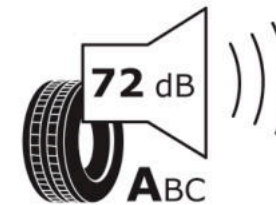

## Δελτίο Πληροφοριών Προϊόντος

ΚΑΝΟΝΙΣΜΟΣ (ΕΕ) 2020/740

Μάρκα	MICHELIN
Εμπορική ονομασία	LATITUDE SPORT 3 MO
Αναγνωριστικό μοντέλου	164513
Διάσταση	295/35R21
Δείκτης ικανότητας φόρτωσης	107
Σύμβολο κατηγορίας ταχύτητας	Y
Κατηγορία ως προς την εξοικονόμηση καυσίμου	C
Κατηγορία ως προς την πρόσφυση του ελαστικού σε υγρό οδόστρωμα	A
Κατηγορία εξωτερικού θορύβου κύλισης	A
Τιμή εξωτερικού θορύβου κύλισης	72 dB
Ελαστικό για χρήση σε συνθήκες έντονης χιονόπτωσης	Όχι
Ελαστικό πρόσφυσης στον πάγο	Όχι
Ημερομηνία έναρξης παραγωγής	51/14
Ημερομηνία λήξης παραγωγής	
Κατηγορία Φορτίου	XL
Επιπλέον πληροφορίες	295/35 ZR21 107Y XL TL LATITUDE SPORT 3 MO GRNX MI

# ENERG

MICHELIN

164513

295/35R21 107 Y

C1

2020/740